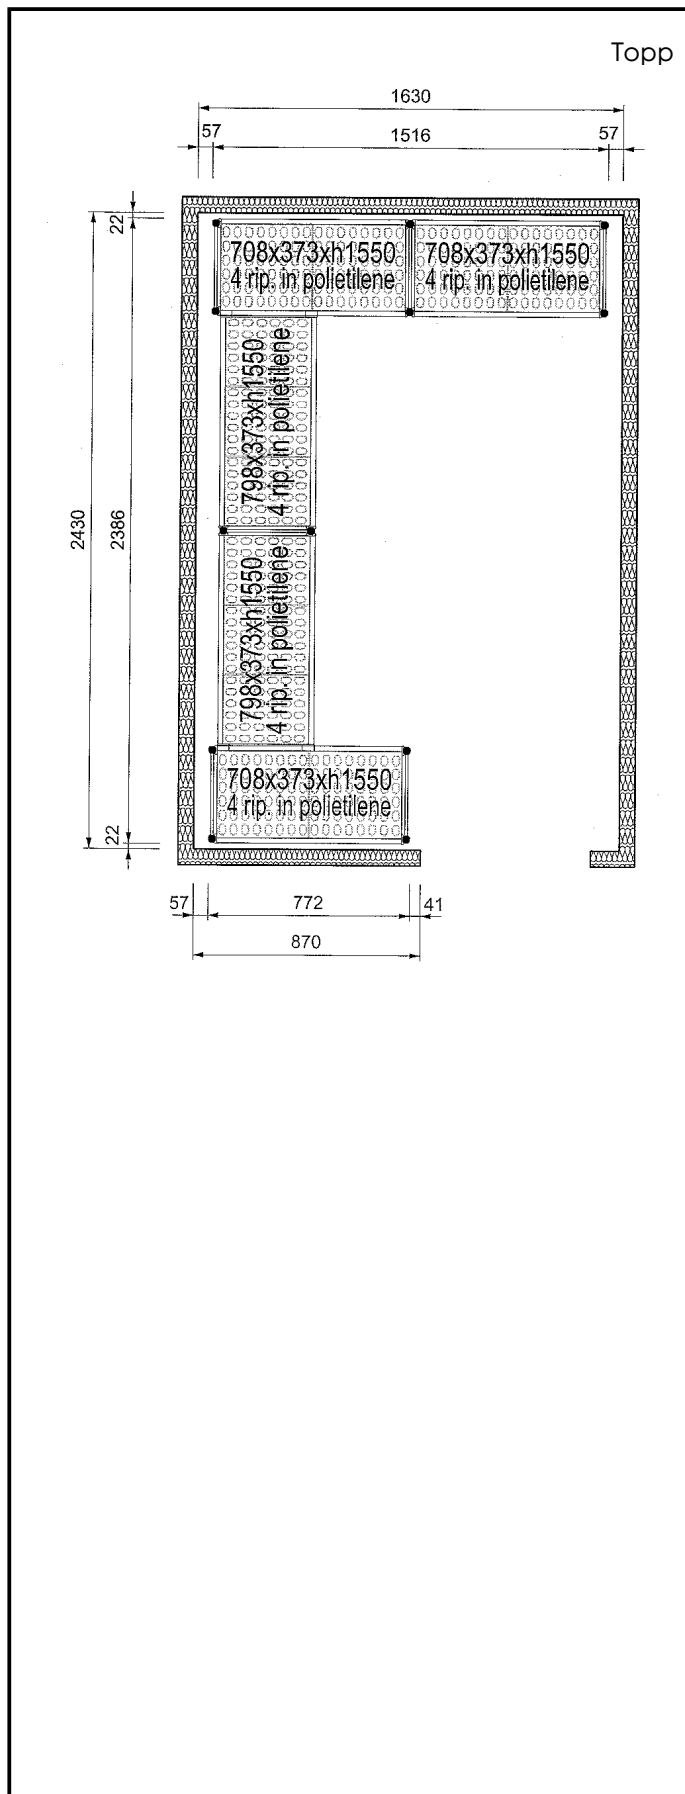

Viktig information

Yttermått, bredd	708 mm
137093 (CRS1624)	
Yttermått, djup	373 mm
Yttermått, höjd	1550 mm
Max kapacitetvikt:	3400 kg
Nettovikt:	67 kg
Uprights	2